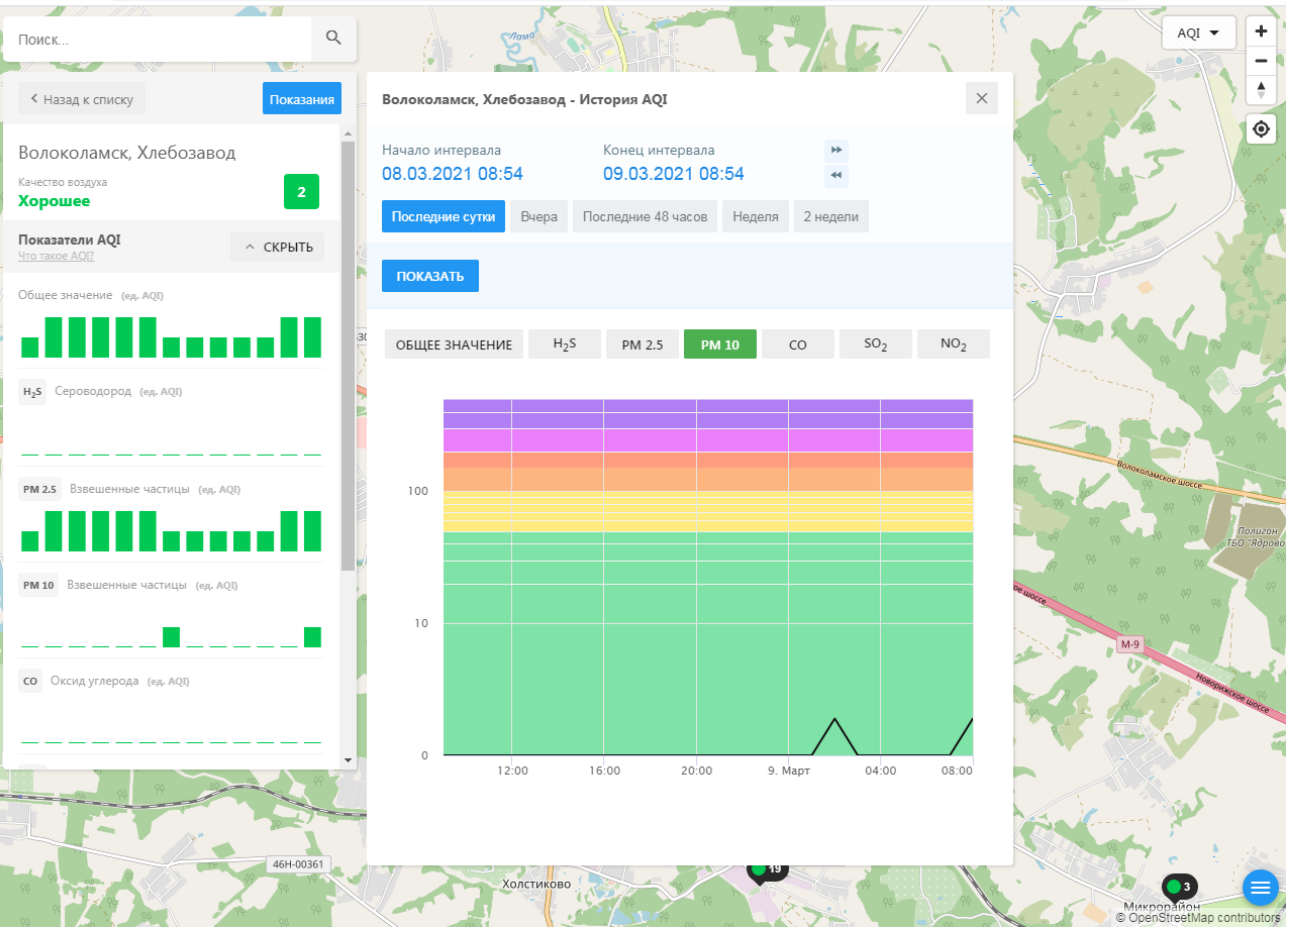

Поиск...

Волоколамск, Родниковая

Качество воздуха **Хорошее** 2

Показатели AQI

Общее значение (ед. AQI)

H₂S Сероводород (ед. AQI)

PM 2.5 Взвешенные частицы (ед. AQI)

PM 10 Взвешенные частицы (ед. AQI)

Общее значение (ед. AQI)

H₂S Сероводород (ед. AQI)

PM 2.5 Взвешенные частицы (ед. AQI)

PM 10 Взвешенные частицы (ед. AQI)

CO Оксид углерода (ед. AQI)

Волоколамск, Хлебозавод - История AQI X

Начало интервала: **08.03.2021 08:54** Конец интервала: **09.03.2021 08:54**

Последние сутки Вчера Последние 48 часов Неделя 2 недели

ПОКАЗАТЬ

ОБЩЕЕ ЗНАЧЕНИЕ H₂S PM 2.5 PM 10 CO SO₂ NO₂

46Н-00361

Холстиково

Микроайн
© OpenStreetMap contributors

Поиск...

[Назад к списку](#) [Показания](#)

Волоколамск, Хлебозавод

Качество воздуха **Хорошее** 2

Показатели AQI
[Что такое AQI?](#) [СКРЫТЬ](#)

Общее значение (ед. AQI)

H₂S Сероводород (ед. AQI)

PM 2.5 Взвешенные частицы (ед. AQI)

PM 10 Взвешенные частицы (ед. AQI)