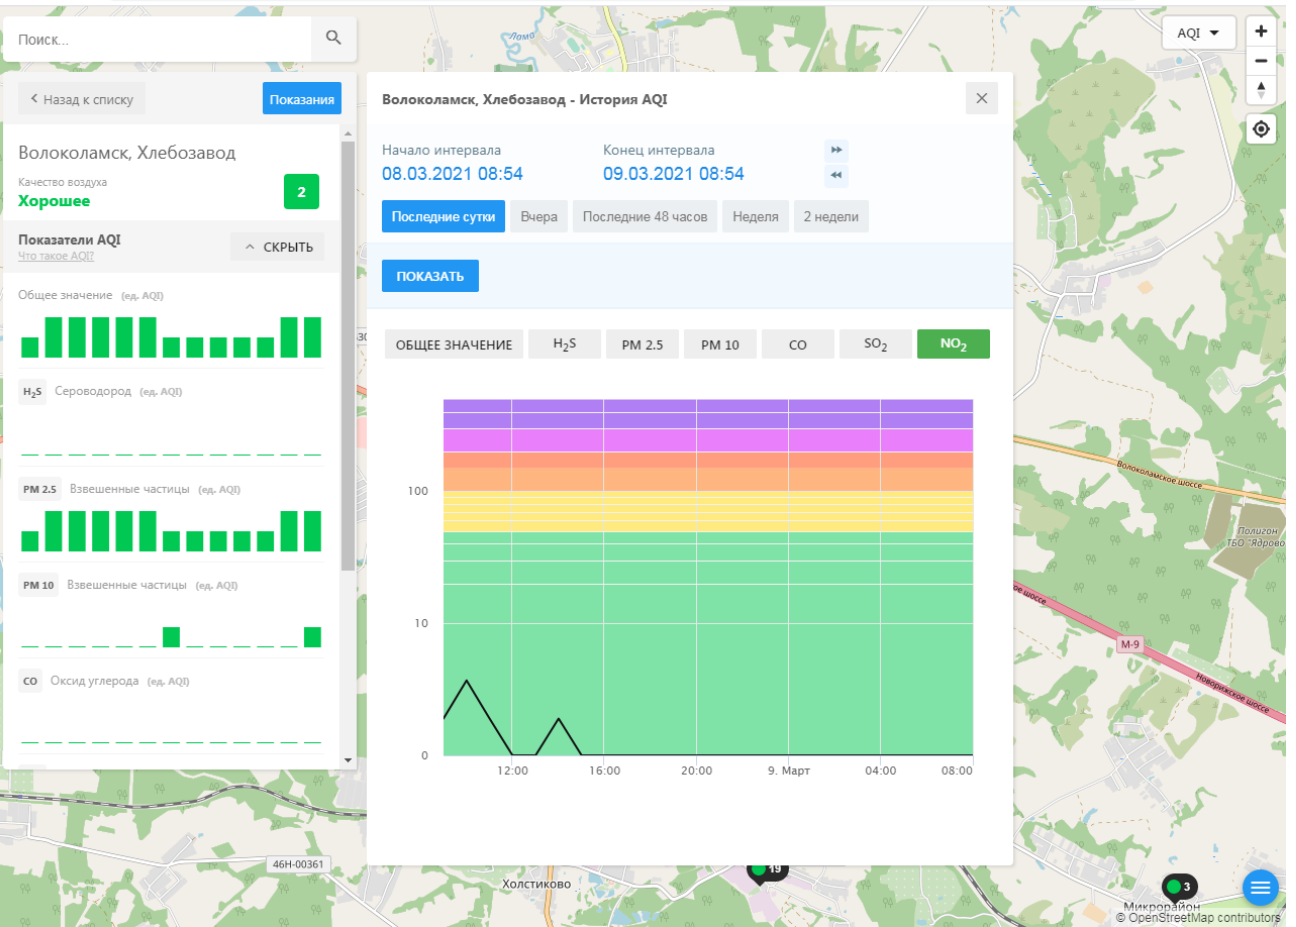

Общее значение (ед. AQI)

H₂S Сероводород (ед. AQI)

PM 2.5 Взвешенные частицы (ед. AQI)

PM 10 Взвешенные частицы (ед. AQI)

CO Оксид углерода (ед. AQI)

Волоколамск, Хлебозавод - История AQI X

Начало интервала: **08.03.2021 08:54** Конец интервала: **09.03.2021 08:54**

Волоколамск, Хлебозавод

Качество воздуха **Хорошее** 2

Показатели AQI
[Что такое AQI?](#) [СКРЫТЬ](#)

Общее значение (ед. AQI)

H₂S Сероводород (ед. AQI)

PM 2.5 Взвешенные частицы (ед. AQI)

PM 10 Взвешенные частицы (ед. AQI)

CO Оксид углерода (ед. AQI)

Волоколамск, Хлебозавод - История AQI

Начало интервала: **08.03.2021 08:54** Конец интервала: **09.03.2021 08:54**

[Последние сутки](#) [Вчера](#) [Последние 48 часов](#) [Неделя](#) [2 недели](#)

[ПОКАЗАТЬ](#)

ecomon.urus.city/sites/29/aqi?lt=55.987415999999996&ln=35.92300064526523&z=12&m=0

Поиск...

Волоколамск, Ямская

Качество воздуха **Хорошее** 19

Показатели AQI

Общее значение (ед. AQI)

H₂S Сероводород (ед. AQI)