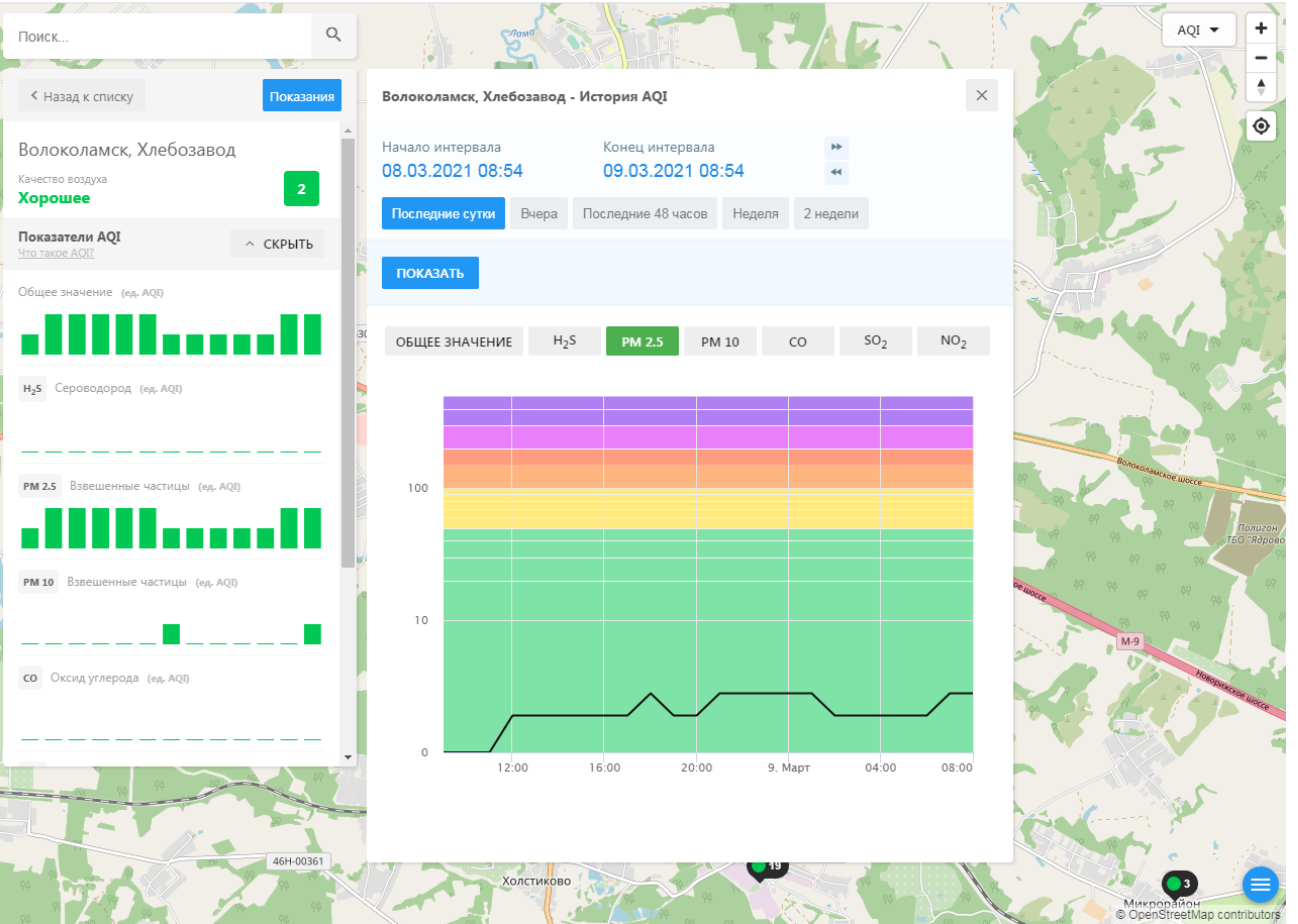

Поиск...

Волоколамск, Родниковая

Качество воздуха **Хорошее** 2

Показатели AQI

Общее значение (ед. AQI)

H₂S Сероводород (ед. AQI)

PM 2.5 Взвешенные частицы (ед. AQI)

PM 10 Взвешенные частицы (ед. AQI)

Общее значение (ед. AQI)

H₂S Сероводород (ед. AQI)

PM 2.5 Взвешенные частицы (ед. AQI)

PM 10 Взвешенные частицы (ед. AQI)

CO Оксид углерода (ед. AQI)

Волоколамск, Хлебозавод - История AQI X

Начало интервала: **08.03.2021 08:54** Конец интервала: **09.03.2021 08:54**

Последние сутки Вчера Последние 48 часов Неделя 2 недели

ПОКАЗАТЬ

ОБЩЕЕ ЗНАЧЕНИЕ H₂S PM 2.5 PM 10 CO SO₂ NO₂

46Н-00361

Холстиково

Микроайн
© OpenStreetMap contributors

Поиск...

[Назад к списку](#) [Показания](#)

Волоколамск, Хлебозавод

Качество воздуха **Хорошее** 2

Показатели AQI
[Что такое AQI?](#) [СКРЫТЬ](#)

Общее значение (ед. AQI)

H₂S Сероводород (ед. AQI)

PM 2.5 Взвешенные частицы (ед. AQI)

PM 10 Взвешенные частицы (ед. AQI)