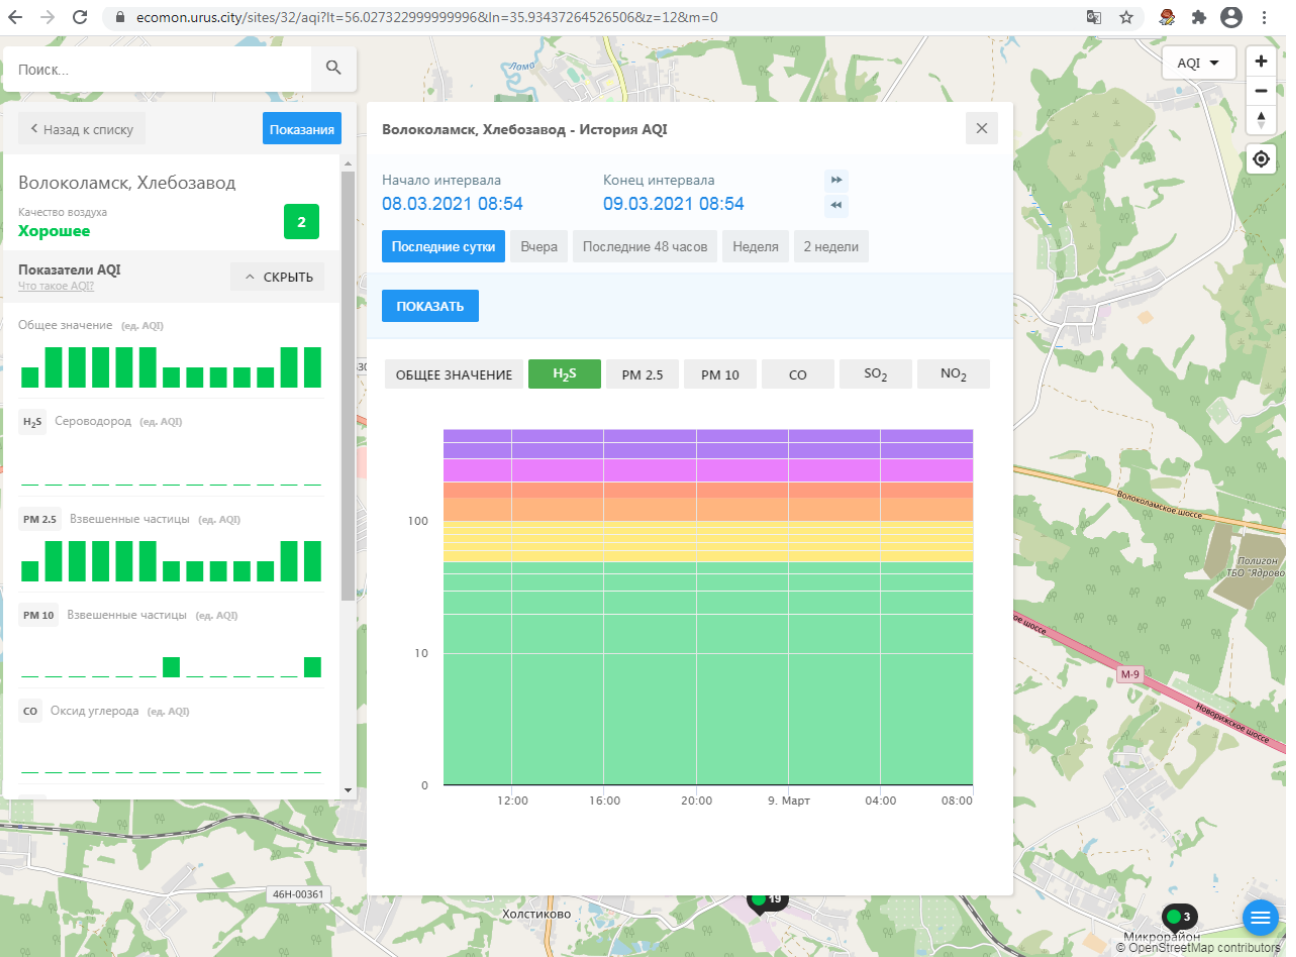

Поиск...

Волоколамск, Родниковая

Качество воздуха **Хорошее** 2

Показатели AQI

Общее значение (ед. AQI)

H₂S Сероводород (ед. AQI)

PM 2.5 Взвешенные частицы (ед. AQI)

PM 10 Взвешенные частицы (ед. AQI)

Общее значение (ед. AQI)

H₂S Сероводород (ед. AQI)

PM 2.5 Взвешенные частицы (ед. AQI)

PM 10 Взвешенные частицы (ед. AQI)

CO Оксид углерода (ед. AQI)

Волоколамск, Хлебозавод - История AQI X

Начало интервала: **08.03.2021 08:54** Конец интервала: **09.03.2021 08:54**

Последние сутки Вчера Последние 48 часов Неделя 2 недели

ПОКАЗАТЬ

ОБЩЕЕ ЗНАЧЕНИЕ H₂S PM 2.5 PM 10 CO SO₂ NO₂

46Н-00361

Холстиково

Микроайн
© OpenStreetMap contributors

Поиск...

[Назад к списку](#) [Показания](#)

Волоколамск, Хлебозавод

Качество воздуха **Хорошее** 2

Показатели AQI
[Что такое AQI?](#) [СКРЫТЬ](#)

Общее значение (ед. AQI)

H₂S Сероводород (ед. AQI)

PM 2.5 Взвешенные частицы (ед. AQI)

PM 10 Взвешенные частицы (ед. AQI)