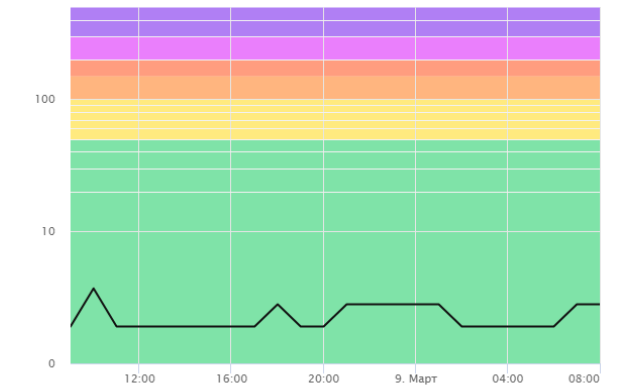

Общее значение (ед. AQI)

H₂S Сероводород (ед. AQI)

PM 2.5 Взвешенные частицы (ед. AQI)

PM 10 Взвешенные частицы (ед. AQI)

CO Оксид углерода (ед. AQI)

Волоколамск, Хлебозавод - История AQI X

Начало интервала: **08.03.2021 08:54** Конец интервала: **09.03.2021 08:54**

Последние сутки Вчера Последние 48 часов Неделя 2 недели

ПОКАЗАТЬ

ОБЩЕЕ ЗНАЧЕНИЕ H₂S PM 2.5 PM 10 CO SO₂ NO₂

46Н-00361

Холстиково

Микроайн
© OpenStreetMap contributors

Поиск...

[Назад к списку](#) [Показания](#)