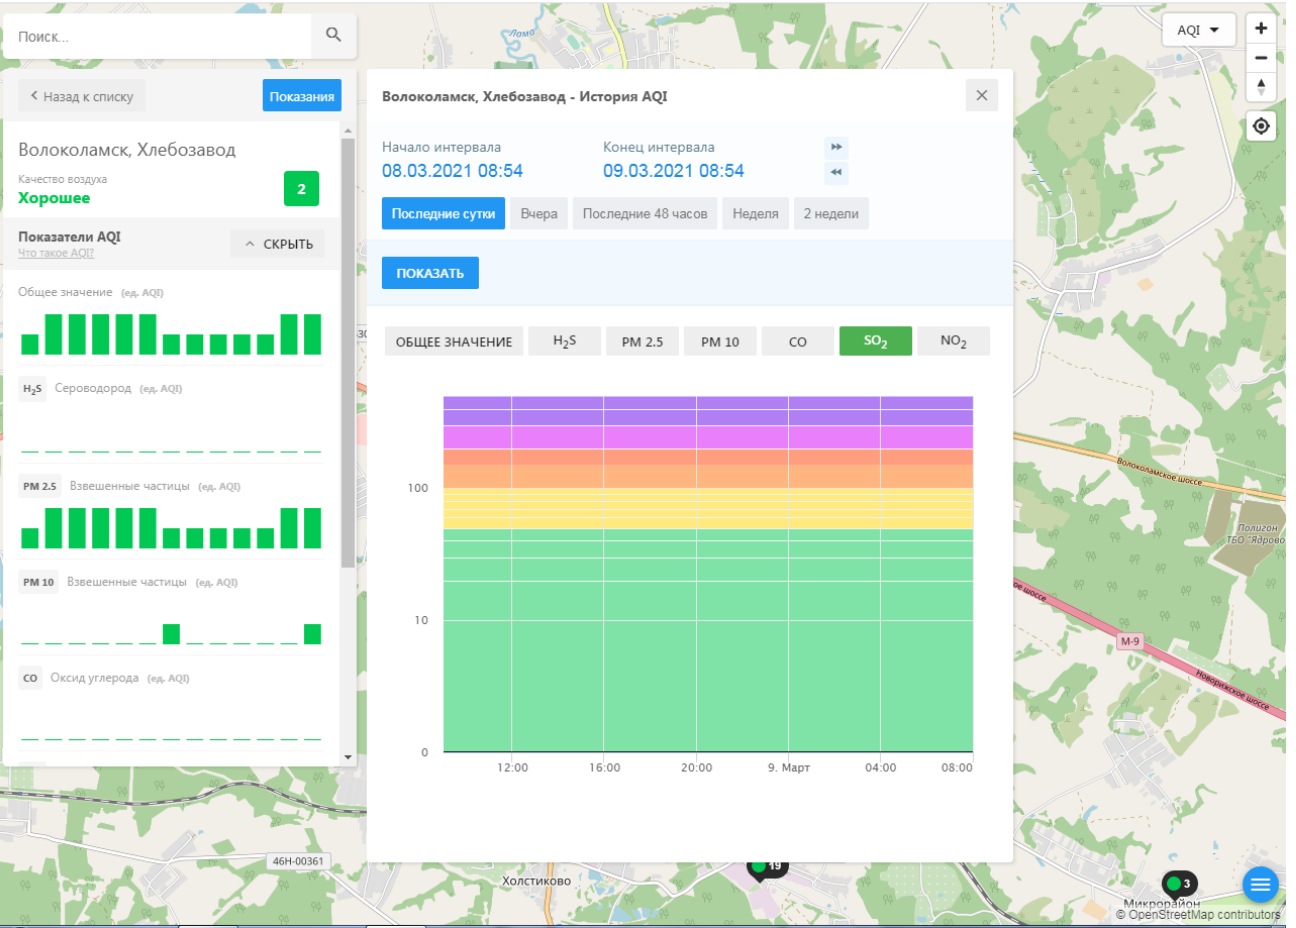

Общее значение (ед. AQI)

H₂S Сероводород (ед. AQI)

PM 2.5 Взвешенные частицы (ед. AQI)

PM 10 Взвешенные частицы (ед. AQI)

CO Оксид углерода (ед. AQI)

Волоколамск, Хлебозавод - История AQI X

Начало интервала: **08.03.2021 08:54** Конец интервала: **09.03.2021 08:54**

Волоколамск, Хлебозавод

Качество воздуха **Хорошее** 2

Показатели AQI
[Что такое AQI?](#) [СКРЫТЬ](#)

Общее значение (ед. AQI)

H₂S Сероводород (ед. AQI)

PM 2.5 Взвешенные частицы (ед. AQI)

PM 10 Взвешенные частицы (ед. AQI)

CO Оксид углерода (ед. AQI)

Волоколамск, Хлебозавод - История AQI

Начало интервала: **08.03.2021 08:54** Конец интервала: **09.03.2021 08:54**

[Последние сутки](#) [Вчера](#) [Последние 48 часов](#) [Неделя](#) [2 недели](#)

[ПОКАЗАТЬ](#)

ecomon.urus.city/sites/29/aqi?lt=55.987415999999996&ln=35.92300064526523&z=12&m=0

Поиск...

Волоколамск, Ямская

Качество воздуха **Хорошее** 19

Показатели AQI

Общее значение (ед. AQI)

H₂S Сероводород (ед. AQI)