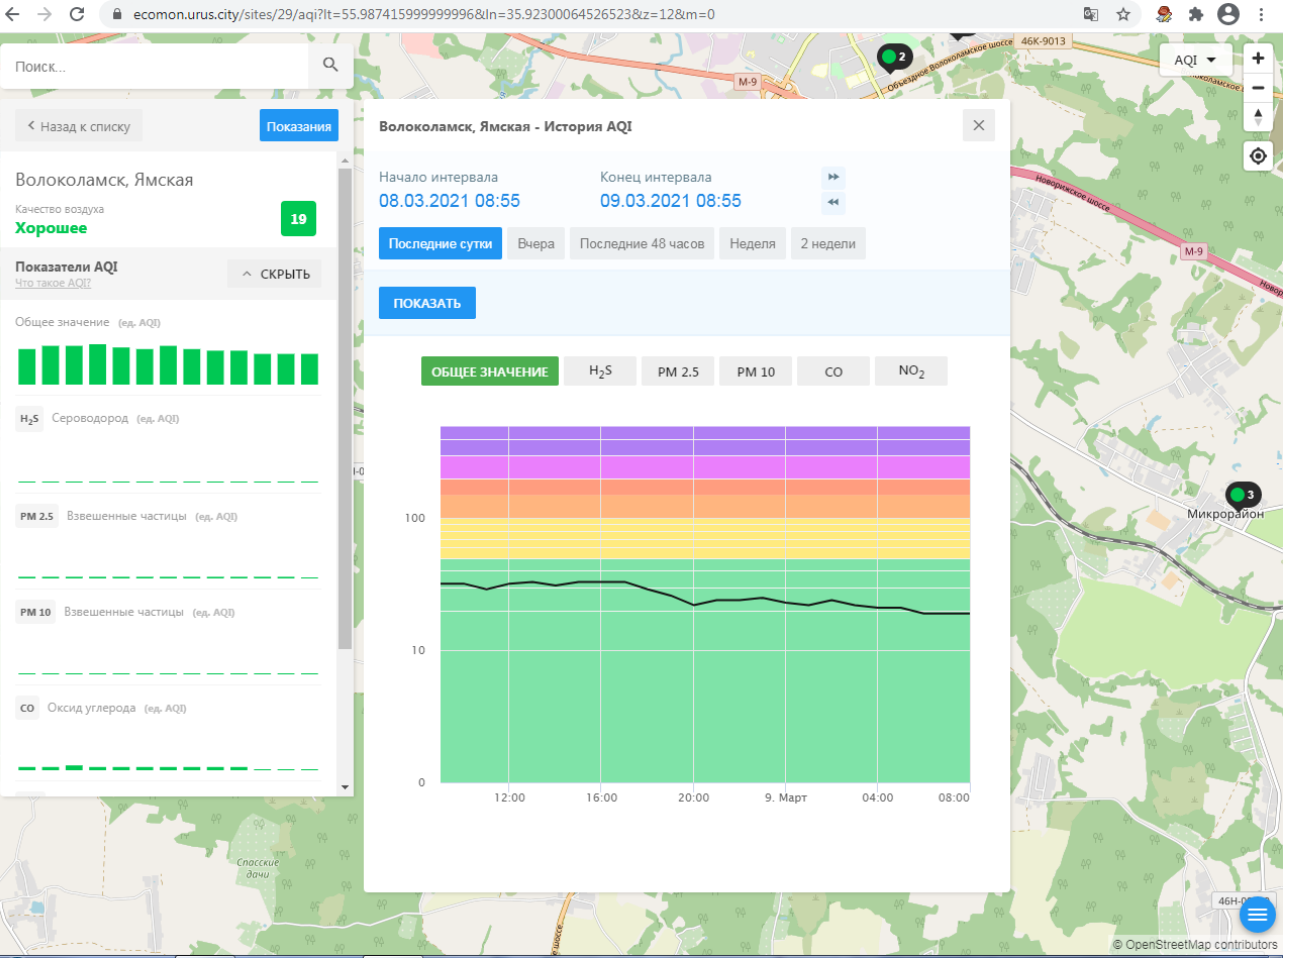

Поиск...

Волоколамск, Родниковая

Качество воздуха **Хорошее** 2

Показатели AQI

Общее значение (ед. AQI)

H₂S Сероводород (ед. AQI)

PM 2.5 Взвешенные частицы (ед. AQI)

PM 10 Взвешенные частицы (ед. AQI)

Общее значение (ед. AQI)

H₂S Сероводород (ед. AQI)

PM 2.5 Взвешенные частицы (ед. AQI)

PM 10 Взвешенные частицы (ед. AQI)

CO Оксид углерода (ед. AQI)

Волоколамск, Хлебозавод - История AQI X

Начало интервала: **08.03.2021 08:54** Конец интервала: **09.03.2021 08:54**

CO Оксид углерода (ед. AQI)

Волоколамск, Хлебозавод - История AQI

Начало интервала: **08.03.2021 08:54** Конец интервала: **09.03.2021 08:54**

[Последние сутки](#) [Вчера](#) [Последние 48 часов](#) [Неделя](#) [2 недели](#)

[ПОКАЗАТЬ](#)

ecomon.urus.city/sites/29/aqi?lt=55.987415999999996&ln=35.92300064526523&z=12&m=0

Поиск...

Волоколамск, Ямская

Качество воздуха **Хорошее** 19

Показатели AQI

Общее значение (ед. AQI)

H₂S Сероводород (ед. AQI)